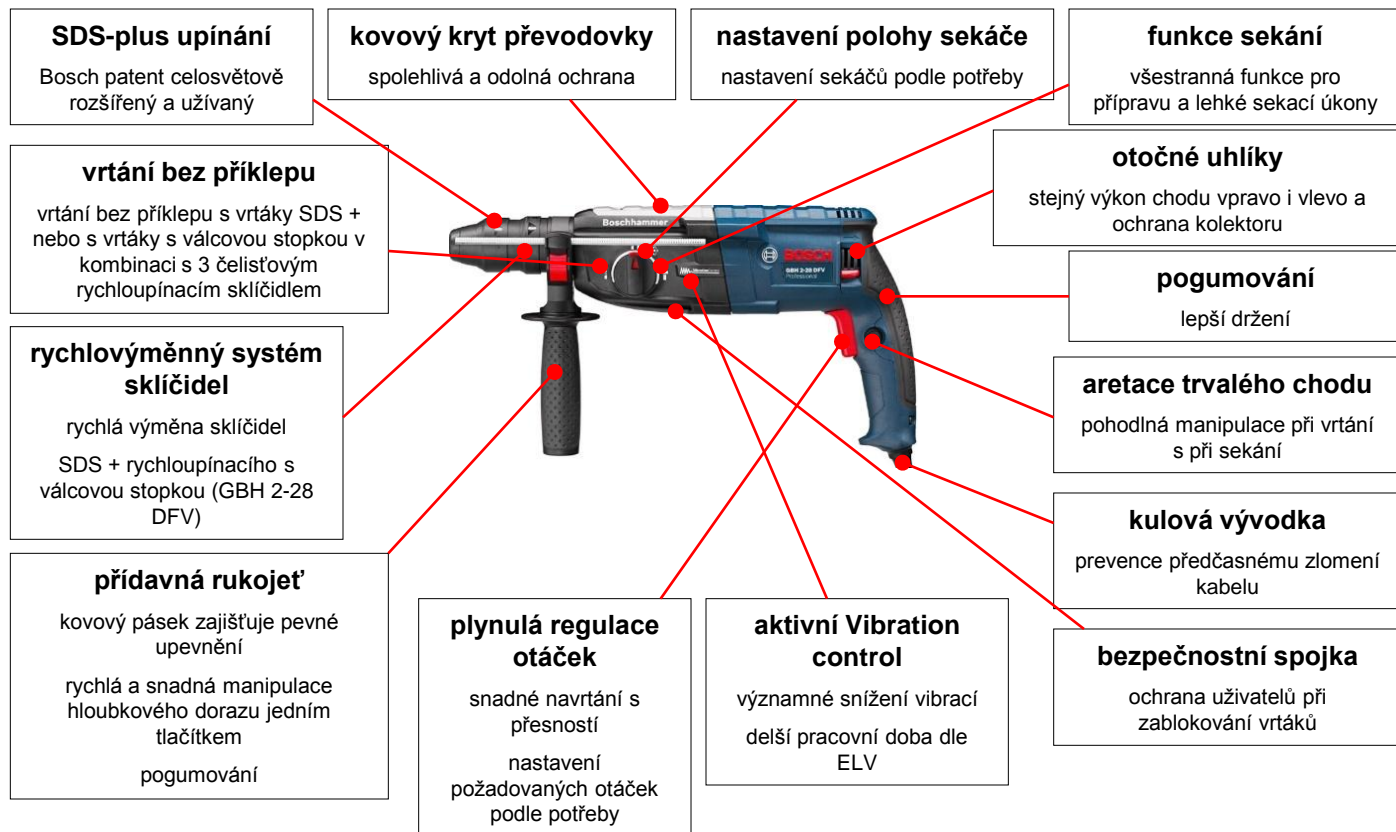

GBH 2-28 DV/DFV Professional

Novinka: nová vrtací kladiva s SDS-plus
GBH 2-28 DV/DFV Professional

Nejsilnější nářadí v této třídě

- **Nejrychlejší postup vrtání a nejvyšší sekací výkon** v této třídě
- **O 25 % delší životnost** než ostatní vrtací kladiva v této třídě pro větší hospodárnost
- **O 27 % menší vibrace** než předcházející model díky aktivnímu tlumení vibrací
- **Výměnné sklíčidlo** pro rychlý přechod mezi vrtáním s přiklepem do betonu a vrtáním bez přiklepu do dřeva a kovu

Model	Obj. číslo	EAN-kód 3165140 ...	PC s DPH CZK
GBH 2-28 DV Professional	061 1267101	574 068	6 990 Kč
GBH 2-28 DFV Professional	061 1267201	574 105	8 190 Kč

Pro profesionály od profesionálů

*Pro všechno profesionální modré elektrické nářadí, které do 4 týdnů po zakoupení zaregistrujete na www.bosch-pt.com/warranty

GBH 2-28 DV/DFV Professional

Novinka:

nová vrtací kladiva s SDS-plus GBH 2-28 DV/DFV Professional

Model	GBH 2-28 DFV
Jmenovitý příkon	850 W
Energie přiklepu (EPTA 05/2009)	3,2 J
Počet přiklepů při jmenovitých otáčkách	0 – 4.000 min ⁻¹
Jmenovité otáčky	0 – 900 min ⁻¹
Hmotnost	3,1 kg
Ø vrtní do betonu	4 – 28 mm
Max. Ø vrtní do zdiva s dutými vrtacími korunkami	68 mm
Max. průměr vrtní, ocel	13 mm
Max. průměr vrtní, dřevo	30 mm